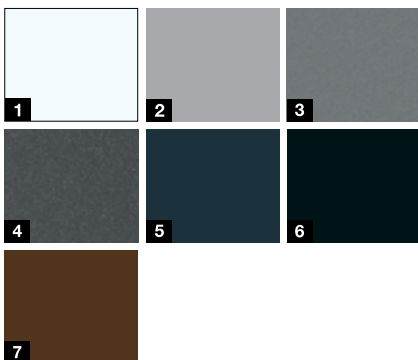

## Pasiūlymo spalvos\*\*

- 1 Balta RAL 9016 matinė
- 2 Balto aliuminio RAL 9006
- 3 Pilko aliuminio CH 907
- 4 Antracito pilka su metalo efektu CH 703
- 5 Antracito pilka RAL 7016
- 6 Juoda RAL 9005
- 7 Žemės ruda RAL 8028

### Pasiūlymo spalvos

- 1 Balta RAL 9016 matinė
- 2 Antracito pilka RAL 7016
- 3 Žemės ruda RAL 8028