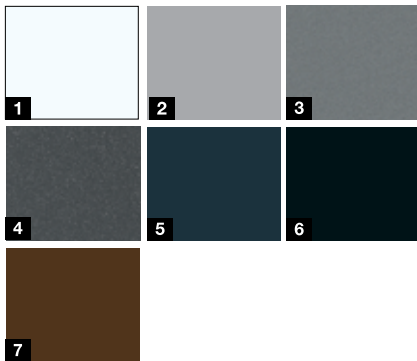

### Pasiūlymo spalvos

- 1 Balta RAL 9016 matinė
- 2 Antracito pilka RAL 7016
- 3 Žemės ruda RAL 8028

## Pasiūlymo spalvos\*\*\*

- 1 Balta RAL 9016 matinė
- 2 Balto aliuminio RAL 9006
- 3 Pilko aliuminio CH 907
- 4 Antracito pilka su metalo efektu CH 703
- 5 Antracito pilka RAL 7016
- 6 Juoda RAL 9005
- 7 Žemės ruda RAL 8028